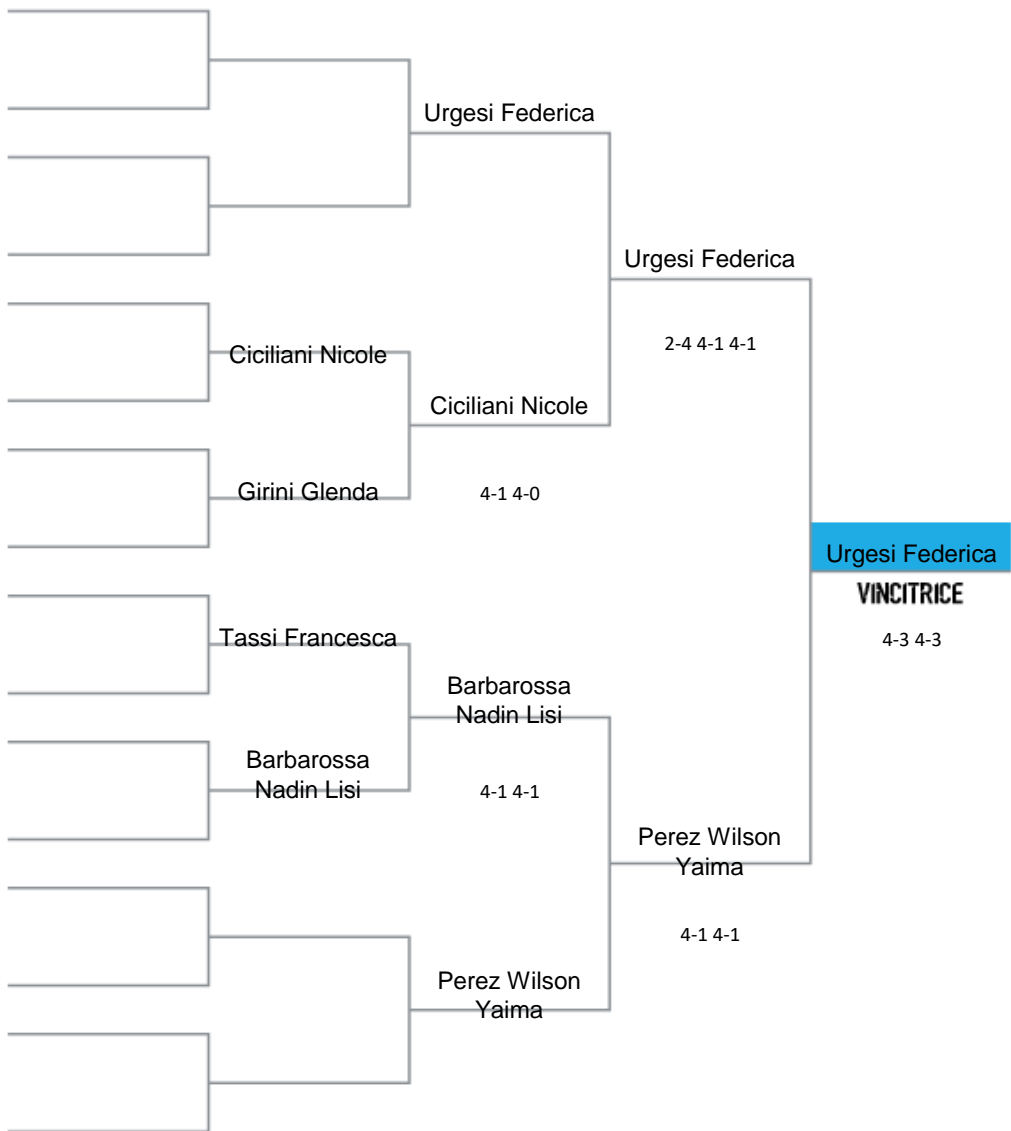

DATA: 21-22 OTT 2017

SEDE: JESI

RANKING	GIOCATRICE	PUNTI
1	Urgesi Federica	2000
2	Perez Wilson Yaima	1200
3	Barbarossa Nadin Lisi	540
4	Ciciliani Nicole	540
5	Girini Glenda	540
6	Tassi Francesca	540
7		
8		
9		
10		
11		
12		
13		
14		
15		
16		